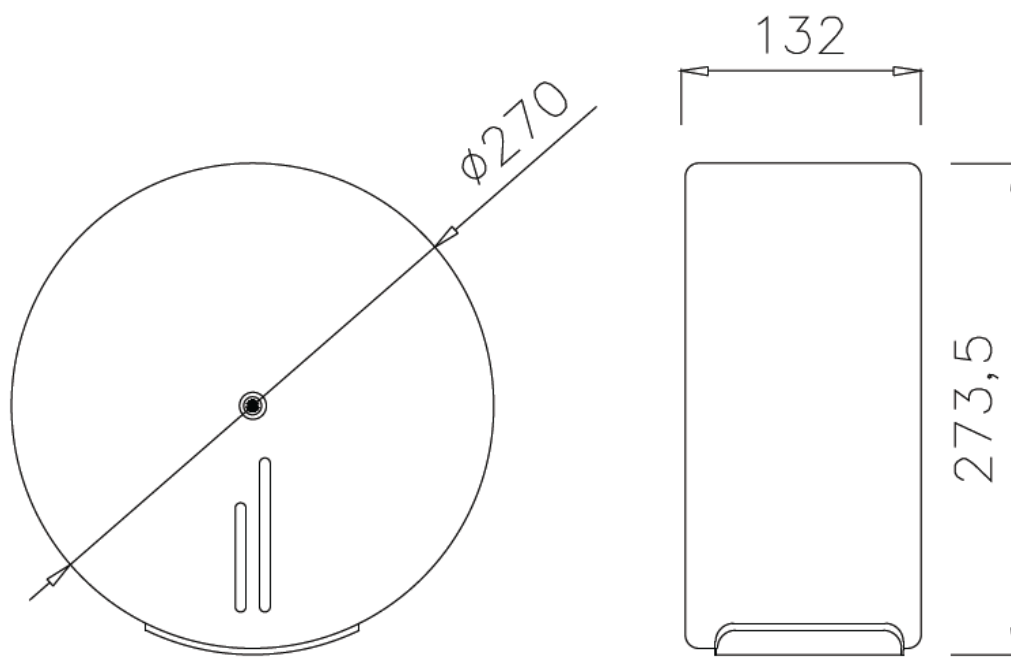

**Podajnik papieru toaletowego
HIC**

kod: HIC

Podajnik papieru toaletowego HIC

Opis produktu

Podajnik naścienny do papieru toaletowego w dużej roli. Obudowa wykonana ze stali nierdzewnej AISI 304. Pojemność 1 rola o maksymalnej średnicy 25cm. Zamykany na specjalny kluczyk. Wandaloodporny. Okienko do podglądu ilości papieru. Pasują do niego standardowe role papieru toaletowego. Wykończenie w połysku.

**Podajnik papieru toaletowego
HIC**

kod: HIC

Wymiary i waga	
Średnica:	270 mm
Wysokość:	273,5 mm
Głębokość:	135 mm
Waga:	1,2 kg