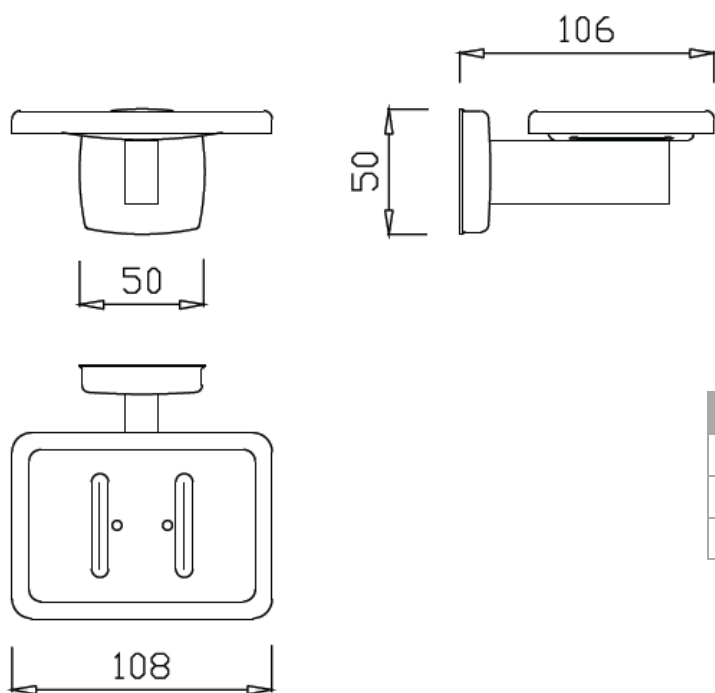

**Mydelniczka zawieszana  
Hi10**

kod: Hi10

## Mydelniczka zawieszana Hi10

**Opis produktu**

Mydelniczka zawieszana ze stali nierdzewnej.

**Wymiary**

Szerokość:	108 mm
Wysokość:	50 mm
Głębokość:	106 mm