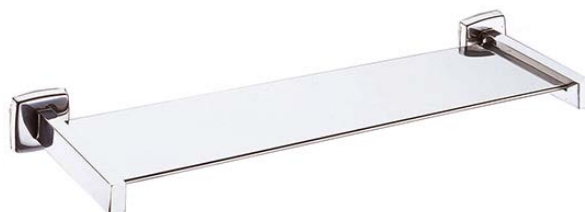

Półka nad umywalkę Hi16

kod: Hi16

Półka nad umywalkę Hi16

Opis produktu

Półka nad umywalkę ze stali nierdzewnej i szkła.

Wymiary

Szerokość:	515 mm
Wysokość:	50 mm
Głębokość:	161 mm