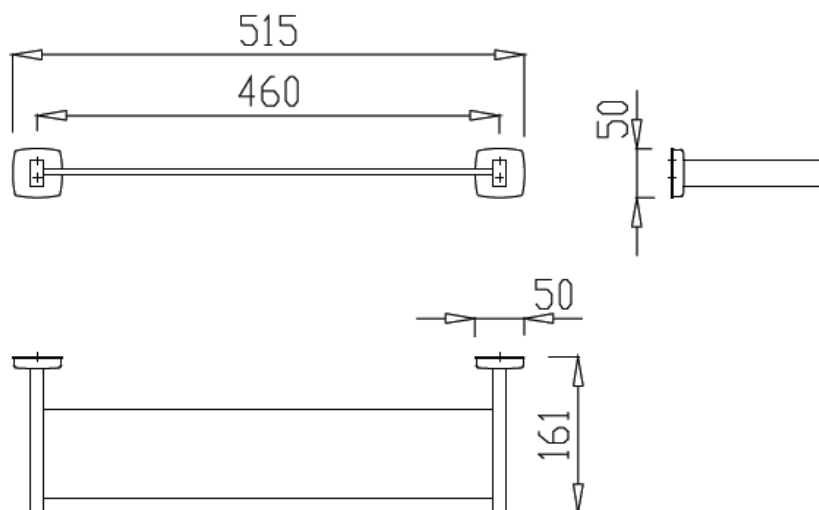

Półka nad umywalkę Hi16

kod: Hi16

Półka nad umywalkę Hi16

Opis produktu

Półka nad umywalkę ze stali nierdzewnej i szkła.

Wymiary

Szerokość:	515 mm
Wysokość:	50 mm
Głębokość:	161 mm