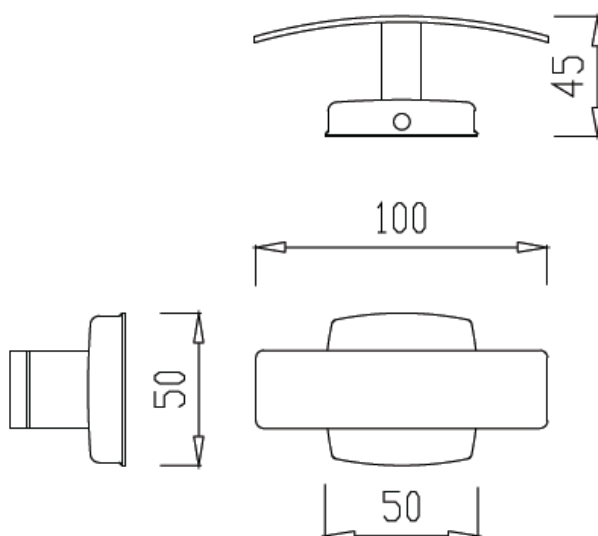

Wieszak podwójny Hi2

kod: Hi2

Wieszak podwójny Hi2

Opis produktu

Wieszak ze stali nierdzewnej, podwójny.

Wymiary

Szerokość:	100 mm
Wysokość:	50 mm
Głębokość:	45 mm