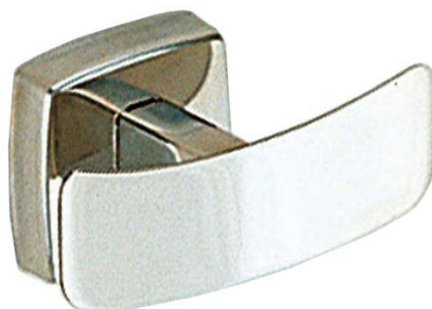

Wieszak podwójny Hi2

kod: Hi2

Wieszak podwójny Hi2

Opis produktu

Wieszak ze stali nierdzewnej, podwójny.

Wymiary

Szerokość:	100 mm
Wysokość:	50 mm
Głębokość:	45 mm