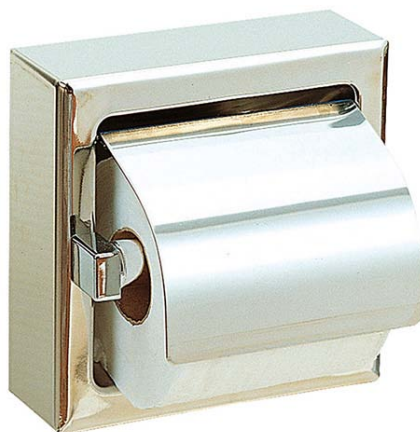

Podajnik papieru toaletowego Hi5

kod: Hi5

Podajnik papieru toaletowego Hi5

Opis produktu

Podajnik papieru toaletowego ze stali nierdzewnej z klapką.

Wymiary	
Szerokość:	155 mm
Wysokość:	155 mm
Głębokość:	85 mm