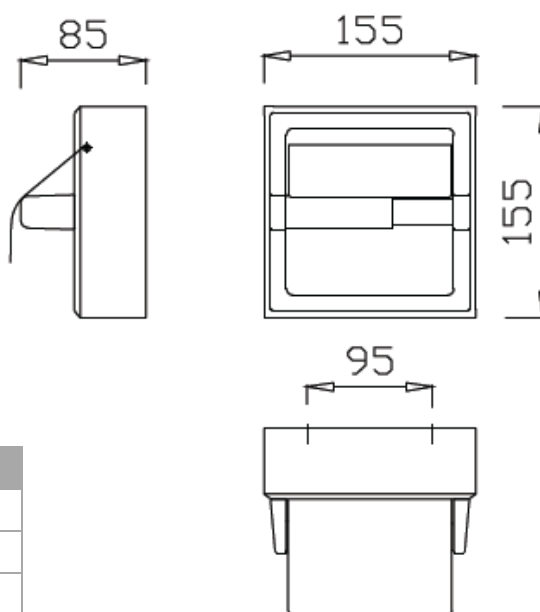

Podajnik papieru toaletowego Hi5

kod: Hi5

Podajnik papieru toaletowego Hi5

Opis produktu

Podajnik papieru toaletowego ze stali nierdzewnej z klapką.

Wymiary	
Szerokość:	155 mm
Wysokość:	155 mm
Głębokość:	85 mm