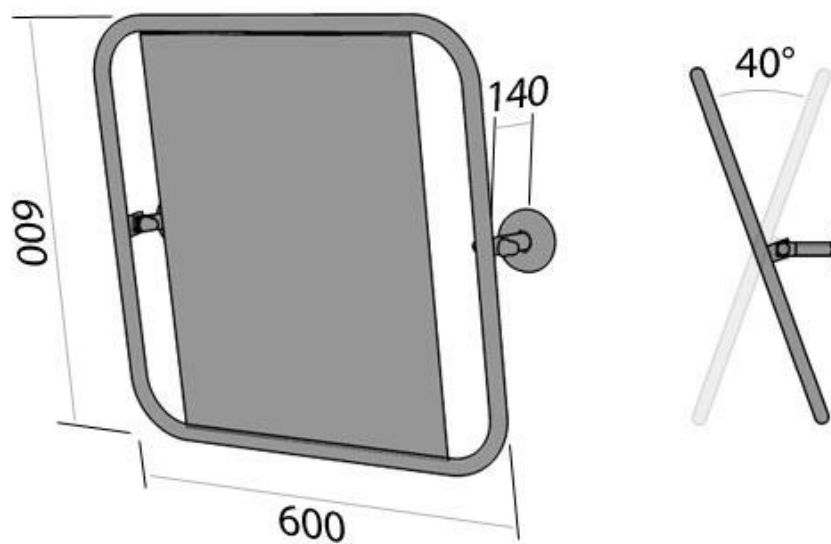

**Lustro uchylne w pełnej ramie
PS 800**

kod: PSP 800, PSM 800

Lustro uchylne w pełnej ramie

Opis produktu

Lustro uchylne dla niepełnosprawnych w pełnej ramie ze stali nierdzewnej. Wykończenie w połysku (PSP 800) lub w macie (PSM 800).

Dane techniczne

Średnica rurki:	25 mm
Kąt wychylenia:	40°

Lustro uchylne w pełnej ramie PS 800

kod: PSP 800, PSM 800

Wymiary	
Szerokość:	600 mm
Wysokość:	600 mm
Głębokość:	140 mm