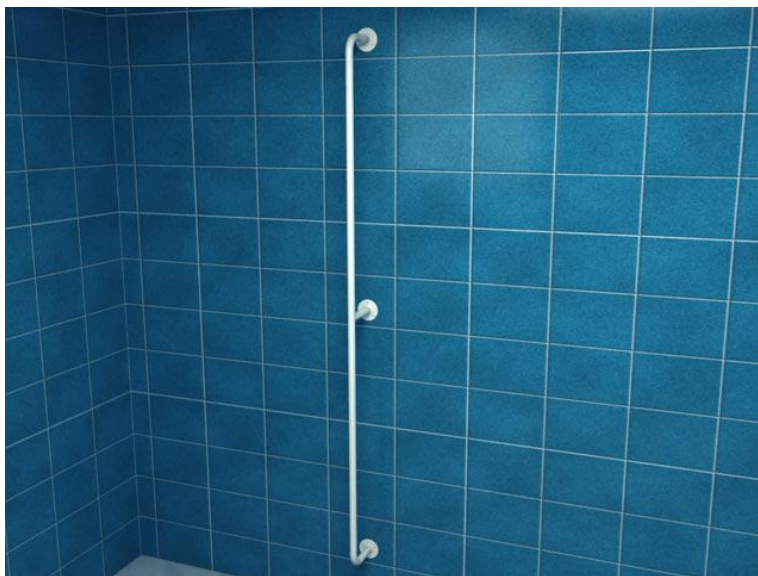

**Poręcz prosta, pionowa  
UP 16**

kod: UP 16

## Poręcz prosta, pionowa 1600 mm

**Opis produktu**

Poręcz prosta ze stali emaliowanej proszkowo na biało o długości 1600 mm. Odległość pionowej rurki od ściany pozwala na zamontowanie innych uchwytów pod poręczą pionową.

**Dane techniczne**

Średnica rurki: 25 mm