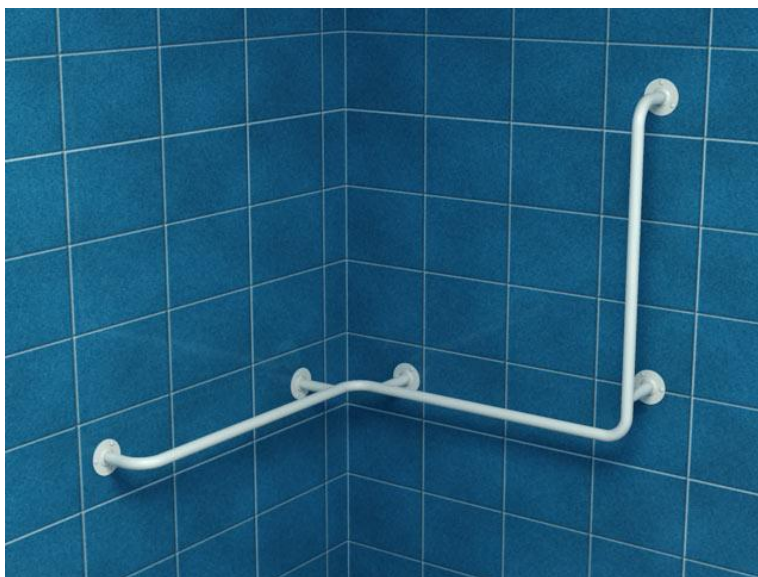

Poręcz wannowo-prysznicowa, lewa UPPL 6/6/6

kod: UPPL 6/6/6

Poręcz wannowo-prysznicowa, lewa

Opis produktu

Poręcz wannowo-prysznicowa, lewa. Wykonana ze stali emaliowanej proszkowo na biało.

Dane techniczne

Średnica rurki: 25 mm