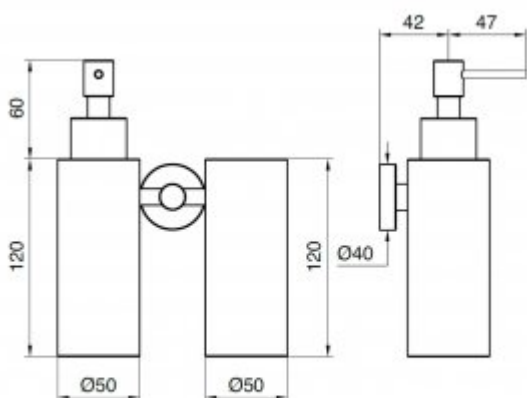

## Dispenser with a cup B541

- wykonanie z wysokiej jakości stali nierdzewnej
- Pokrycie farbą epoksydową w kolorystyce przyjaznej dzieciom
- Wandaloodporny
- Wyjątkowa trwałość i niezawodność
- wyprodukowany w całości w Unii Europejskiej
- prosta obsługa
- łatwy montaż
- certyfikat CE

volume	125 ml
housing	Stainless steel, 1,2 thick
finishing	blue, yellow and red
material	AISI 304
refill	from multipack
montage	wall
includes	Mounting kit

Liquid soap dispenser in a set with a cup for toothbrush and toothpaste. Made of high-class stainless steel, Thanks to colors and material, dispenser is not only children-friendly, but also durable. That combination is a perfect solution in every children's bathroom