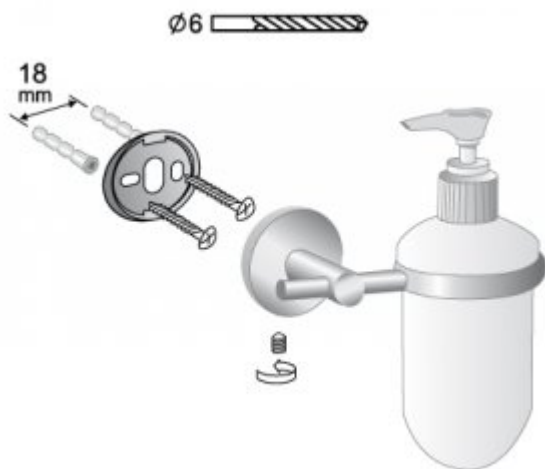

Soap dispenser with holder FU 1177

- Wykonane ze znanu
- Wykończenie chromowane
- Niewielki rozmiar
- Nowoczesne wzornictwo
- Prosty montaż
- Łatwe w utrzymaniu czystości
- Wykonanie zapewniające długie użytkowanie
- Zestaw montażowy w komplecie

Materiał	ZnAl / Szkło hartowane
Wykończenie	Chromowane
Szerokość	125 mm
Wysokość	175 mm
Głębokość	90 mm
Waga	0,349 kg

Dozownik do mydła wykonany ze szkła hartowanego i chromowanego Znanu. Dozownik posiada wymiary 155x45x90 mm, przy czym jej całkowita waga wynosi 349gramów. Całość została przystosowana do montażu ściennego za pośrednictwem dwóch śrub mocujących.