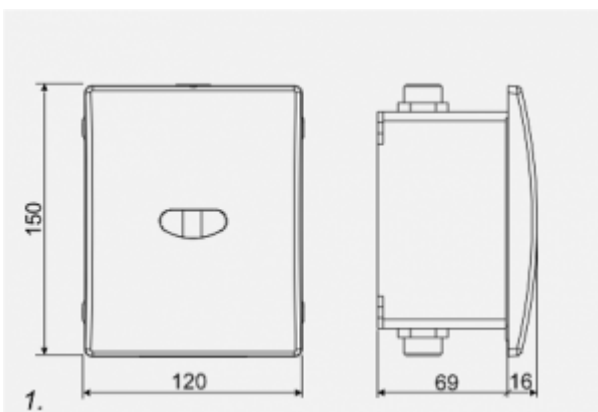

Electric valve

- montaż podtynkowy
- wyposażona w zawór zamykający wodę
- wyprodukowany w całości w Unii Europejskiej
- prosta obsługa
- łatwy montaż
- certyfikaty – Atest PZH, certyfikat CE

Power	Power 12 V
Connectro	2 x 1/2"
Manual flushing	no
Design	Vandal-resistant- polished stainless steel
Water time flow	40l/min
Start	Photocell
Sensor range	40 cm
Contains	Motherboard with electronics, mounting box, mounting kit. Does not contain power 12 V

Podtynkowa skrzynka montażowa przeznaczona dla pisuarów bezdotykowych 3302 i 3302B.