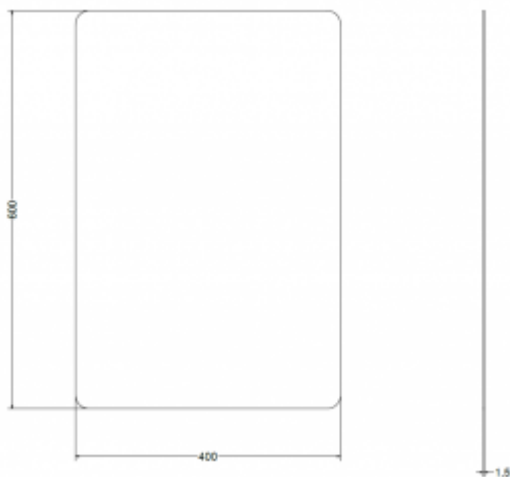

Self-stick mirror P1BO

- Made of AISI 304 stainless steel, resistant to corrosion, rust and some acids
- Can be installed in rooms exposed to moisture
- Easy to clean

Material	AISI 304 stainless steel
Handrail type	Basin
Thickness	1,5 mm

Lustro ze stali nierdzewnej do samodzielnego wklejenia o wymiarze 600x400 mm. Prezentowane lustro jest przeznaczone do montażu ściennego w strefie umywalkowej. Warto dodać, iż konstrukcja lustra sprawi, że jest ono wyjątkowo odporne na uszkodzenia mechaniczne.