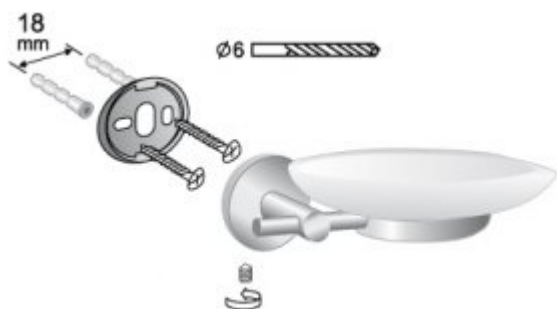

Soap dish FU 1176

- Wykonane ze znanu
- Wykończenie chromowane
- Niewielki rozmiar
- Nowoczesne wzornictwo
- Prosty montaż
- Łatwe w utrzymaniu czystości
- Wykonanie zapewniające długie użytkowanie
- Zestaw montażowy w komplecie

| | |
|-------------|------------|
| Materiał | ZnAl |
| Wykończenie | Chromowane |
| Szerokość | 155 mm |
| Wysokość | 45 mm |
| Głębokość | 90 mm |
| Waga | 0,340 kg |

Uniwersalna mydelniczka jest niezastąpionym wyposażeniem domowych i publicznych łazienek. Mydelniczka posiada wymiary 155x45x90 mm, przy czym jej całkowita waga wynosi 340 gramów. Całość została wykonana ze znanu pokrytego warstwą chromu. Mydelniczka FU 1176 jest przystosowana do montażu ściennego za pośrednictwem dwóch śrub mocujących.