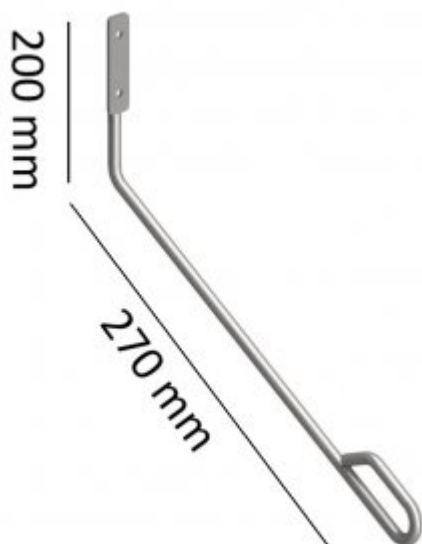

Rączka do lustra RSB

- Białe wykończenie
- Gładkie krawędzie zapobiegające przypadkowemu zahaczeniu, skaleczeniu się
- Wykonanie ze stali węglowej
- Możliwość montażu w pomieszczeniach narażonych na wilgoć
- Łatwe w utrzymaniu czystości

Materiał	Stal węglowa
Wykończenie	Białe
Typ poręczy	Rączka

Rączka montowana do lustra wykonana ze stali węglowej lakierowanej na biało. Całość jest pokryta powłoką antykorozyjną. Aby odpowiednio przygotować łazienkę dla osób niepełnosprawnych z wykorzystaniem poręczy zapraszamy do zapoznania się z naszym krótkim [poradnikiem](#). Ważną informacją jest również to, iż do każdej poręczy jest dołączony zestaw montażowy (w skład którego wchodzi m.in. wkręty, podkładki, kołki rozporowe, zaślepki) oraz instrukcja obsługi i karta gwarancyjna. Oferowane poręcze posiadają atest Polskiego Zakładu Higienicznego, Deklaracja zgodności CE oraz Krajową Deklarację Właściwości Użytkowych.