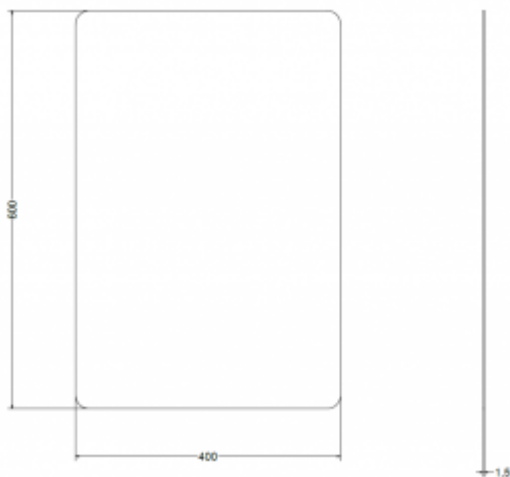

## Self-stick mirror P1BO

- Made of AISI 304 stainless steel, resistant to corrosion, rust and some acids
- Can be installed in rooms exposed to moisture
- Easy to clean

Material	AISI 304 stainless steel
Handrail type	Basin
Thickness	1,5 mm

Lustro ze stali nierdzewnej do samodzielnego wklejenia o wymiarze 600x400 mm. Prezentowane lustro jest przeznaczone do montażu ściennego w strefie umywalkowej. Warto dodać, iż konstrukcja lustra sprawi, że jest ono wyjątkowo odporne na uszkodzenia mechaniczne.