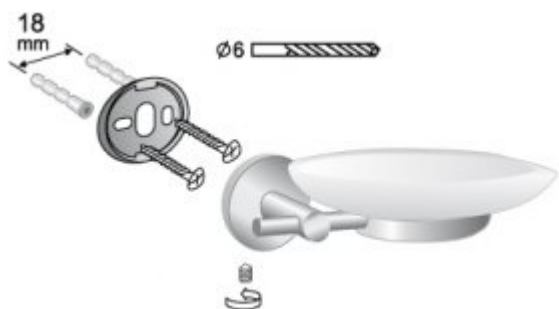

Soap dish FU 1176

- Wykonane ze znanu
- Wykończenie chromowane
- Niewielki rozmiar
- Nowoczesne wzornictwo
- Prosty montaż
- Łatwe w utrzymaniu czystości
- Wykonanie zapewniające długie użytkowanie
- Zestaw montażowy w komplecie

Materiał	ZnAl
Wykończenie	Chromowane
Szerokość	155 mm
Wysokość	45 mm
Głębokość	90 mm
Waga	0,340 kg

Uniwersalna mydelniczka jest niezastąpionym wyposażeniem domowych i publicznych łazienek. Mydelniczka posiada wymiary 155x45x90 mm, przy czym jej całkowita waga wynosi 340 gramów. Całość została wykonana ze znanu pokrytego warstwą chromu. Mydelniczka FU 1176 jest przystosowana do montażu ściennego za pośrednictwem dwóch śrub mocujących.