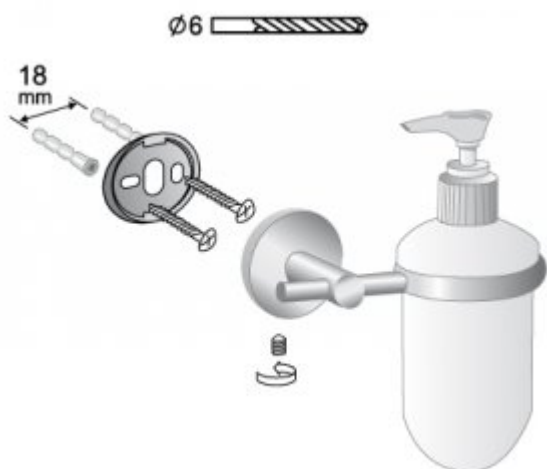

Soap dispenser with holder FU 1177

- Wykonane ze znanu
- Wykończenie chromowane
- Niewielki rozmiar
- Nowoczesne wzornictwo
- Prosty montaż
- Łatwe w utrzymaniu czystości
- Wykonanie zapewniające długie użytkowanie
- Zestaw montażowy w komplecie

Materiał	ZnAl / Szkło hartowane
Wykończenie	Chromowane
Szerokość	125 mm
Wysokość	175 mm
Głębokość	90 mm
Waga	0,349 kg

Dozownik do mydła wykonany ze szkła hartowanego i chromowanego Znanu. Dozownik posiada wymiary 155x45x90 mm, przy czym jej całkowita waga wynosi 349gramów. Całość została przystosowana do montażu ściennego za pośrednictwem dwóch śrub mocujących.