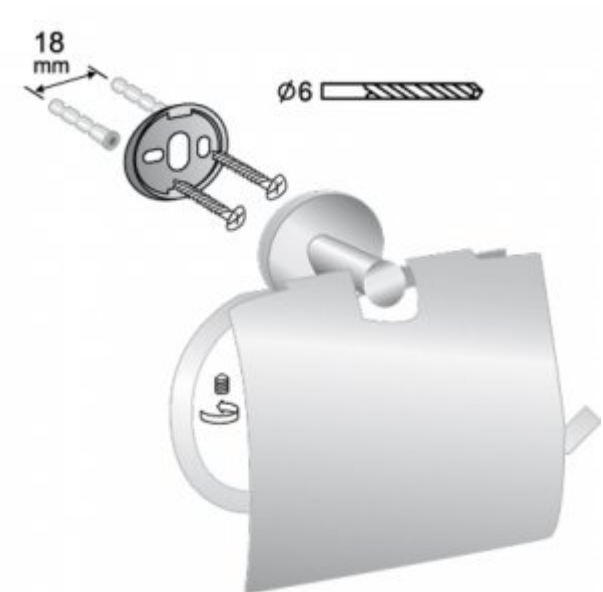

Toilet paper holder FU 1179

- Wykonane ze znanu
- Wykończenie chromowane
- Ochronna klapa
- Niewielki rozmiar
- Nowoczesne wzornictwo
- Prosty montaż
- Łatwe w utrzymaniu czystości
- Wykonanie zapewniające długie użytkowanie
- Zestaw montażowy w komplecie

Materiał	ZnAl / Stal nierdzewna
Wykończenie	Chromowane
Szerokość	160 mm
Wysokość	125 mm
Głębokość	65 mm
Waga	0,297 kg

Elegancki uchwyt na papier toaletowy z klapą to niezastąpione wyposażenie łazienek. Uchwyt posiada wymiar 160x125x65 mm, przy czym jego waga całkowita wynosi 297 gramów. Uchwyt posiada klapę chroniącą papier przed przypadkowym zachłapaniem bądź przed osadzaniem się kurzu. Całość została wykonana ze znanu pokrytego warstwą chromu. Uchwyt FU 1179 jest przystosowany do montażu ściennego za pośrednictwem dwóch śrub mocujących.