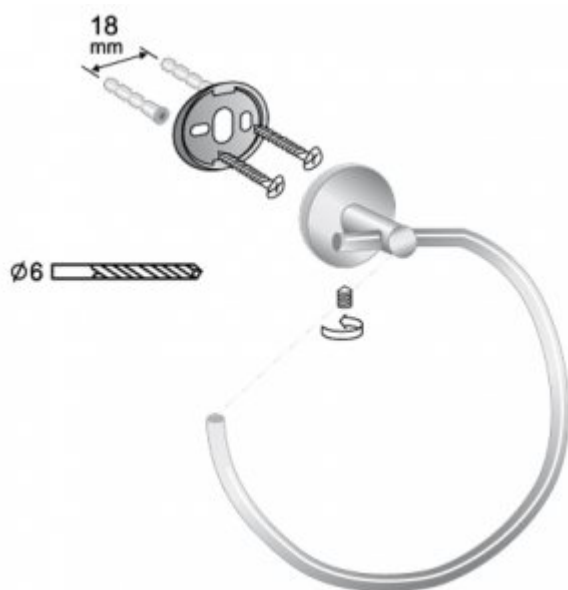

Towel ring FU 1178

- Wykonane ze znu
- Wykończenie chromowane
- Niewielki rozmiar
- Nowoczesne wzornictwo
- Prosty montaż
- Łatwe w utrzymaniu czystości
- Wykonanie zapewniające długie użytkowanie
- Zestaw montażowy w komplecie

Materiał	ZnAl
Wykończenie	Chromowane
Szerokość	160 mm
Wysokość	165 mm
Głębokość	65 mm
Waga	0,283 kg

Niewielki uchwyt na ręcznik to niezastąpione wyposażenie łazienek. Uchwyt posiada wymiar 160x165x65 mm, przy czym jego waga całkowita wynosi 283 gramów. Całość została wykonana ze znu pokrytego warstwą chromu. Uchwyt FU 1178 jest przystosowany do montażu ściennego za pośrednictwem dwóch śrub mocujących.