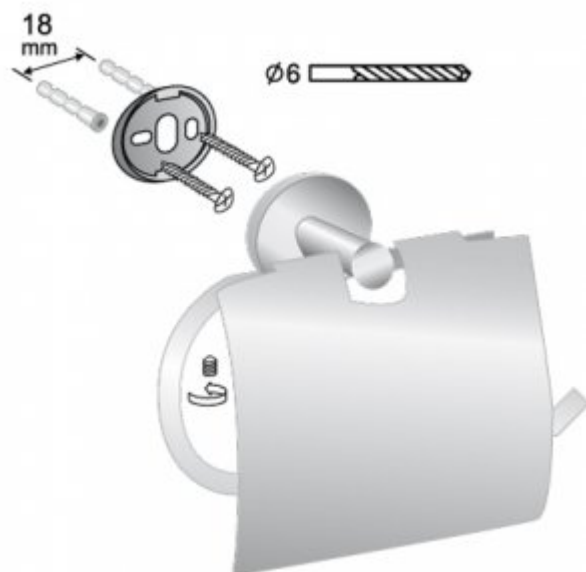

Toilet paper holder FU 1179

- Wykonane ze żalu
- Wykończenie chromowane
- Ochronna klapa
- Niewielki rozmiar
- Nowoczesne wzornictwo
- Prosty montaż
- Łatwe w utrzymaniu czystości
- Wykonanie zapewniające długie użytkowanie
- Zestaw montażowy w komplecie

Materiał	ZnAl / Stal nierdzewna
Wykończenie	Chromowane
Szerokość	160 mm
Wysokość	125 mm
Głębokość	65 mm
Waga	0,297 kg

Elegancki uchwyt na papier toaletowy z klapą to niezastąpione wyposażenie łazienek. Uchwyt posiada wymiar 160x125x65 mm, przy czym jego waga całkowita wynosi 297 gramów. Uchwyt posiada klapę chroniącą papier przed przypadkowym zachłapaniem bądź przed osadzaniem się kurzu. Całość została wykonana ze żalu pokrytego warstwą chromu. Uchwyt FU 1179 jest przystosowany do montażu ściennego za pośrednictwem dwóch śrub mocujących.