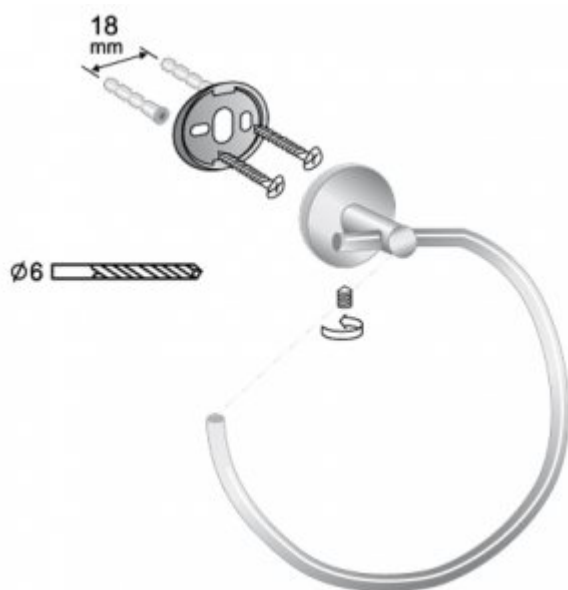

## Towel ring FU 1178

- Wykonane ze żnalu
- Wykończenie chromowane
- Niewielki rozmiar
- Nowoczesne wzornictwo
- Prosty montaż
- Łatwe w utrzymaniu czystości
- Wykonanie zapewniające długie użytkowanie
- Zestaw montażowy w komplecie

Materiał	ZnAl
Wykończenie	Chromowane
Szerokość	160 mm
Wysokość	165 mm
Głębokość	65 mm
Waga	0,283 kg

Niewielki uchwyt na ręcznik to niezastąpione wyposażenie łazienek. Uchwyt posiada wymiar 160x165x65 mm, przy czym jego waga całkowita wynosi 283 gramów. Całość została wykonana ze żnalu pokrytego warstwą chromu. Uchwyt FU 1178 jest przystosowany do montażu ściennego za pośrednictwem dwóch śrub mocujących.