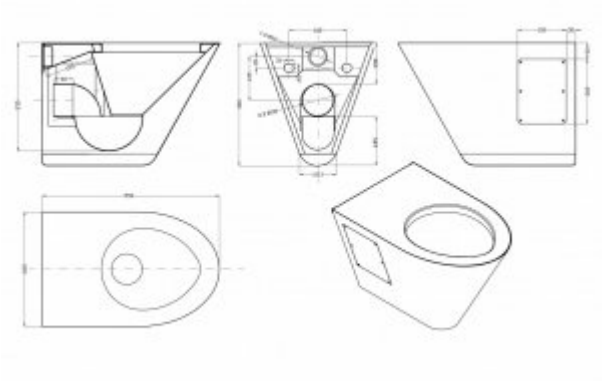

WC ST23

- made of high-class stainless steel AISI 304
- resistant for mechanical damages
- easy assembly
- CE certificate

Materiał	Stal nierdzewna 304
Typ	Misa podwieszana
Montaż	Ścienny
Wymiary	550x355x380 mm
Wykonanie Wandaloodporne	Tak
Wykończenie	Matowe, polerowane wewnątrz misy
Waga	14 kg

Suspended WC made of stainless steel. Standard water-sewerage connection. Additional advantage is specially secured whole for cleaning and conservation.