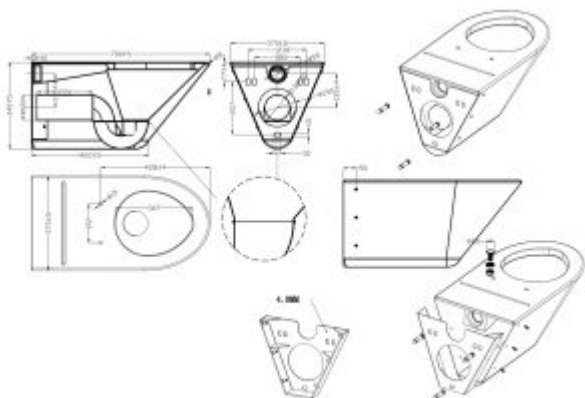

Stainless steel WC ST21

- made of high-class stainless steel AISI 304
- resistant to mechanical damages
- standar water-sewerage connection
- easy to clean
- durability and reliability
- easy assembly
- CE certificate

Materiał	Stal nierdzewna 304
Typ	Misa podwieszana
Montaż	Ścienny
Wymiary	700x340x370 mm
Przystosowane dla osób niepełnosprawnych	Tak
Wykonanie Wandaloodporne	Tak
Wykończenie	Matowe, polerowane wnętrze misy
Waga	24 kg

Suspended WC made of stainless steel for disabled. With standard water-sewerage connection. Additional advantage is specially secured hole for cleaning and conservation.