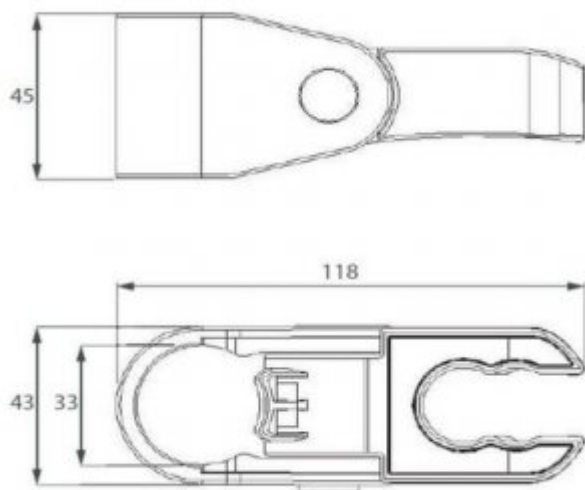

Zawieszka na słuchawkę prysznicową PBPL

- Prosty montaż
- Przystosowany do rurki o średnicy $\varnothing 32$
- Odporny na korozję
- Intuicyjna regulacja wysokości.
- Łatwe w utrzymaniu czystości

Materiał	Tworzywo ABS
Wykończenie	Chrom
Dla średnicy rurki	$\varnothing 32$ mm
Regulacja wysokości	Tak

Uchwyt na słuchawkę prysznicową w wersji chromowanej. Przystosowany do montażu na uchwytach prysznicowych o grubości rurki $\varnothing 32$. Zastosowanie uchwytu na poręczy prysznicowej znacząco ułatwia korzystanie z kabiny natryskowej, wyposażonej w ręczną słuchawkę prysznicową.