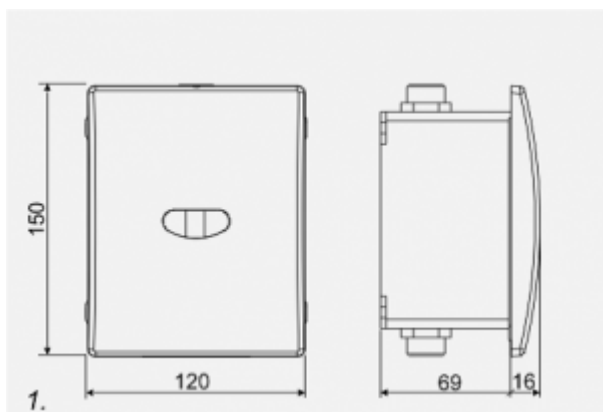

Electric valve

- montaż podtynkowy
- wyposażona w zawór zamykający wodę
- wyprodukowany w całości w Unii Europejskiej
- prosta obsługa
- łatwy montaż
- certyfikaty – Atest PZH, certyfikat CE

Power	Power 12 V
Connectro	2 x 1/2"
Manual flushing	no
Design	Vandal-resistant- polished stainless steel
Water time flow	40l/min
Start	Photocell
Sensor range	40 cm
Contains	Motherboard with electronics, mounting box, mounting kit. Does not contain power 12 V

Podtynkowa skrzynka montażowa przeznaczona dla pisuarów bezdotykowych 3302 i 3302B.