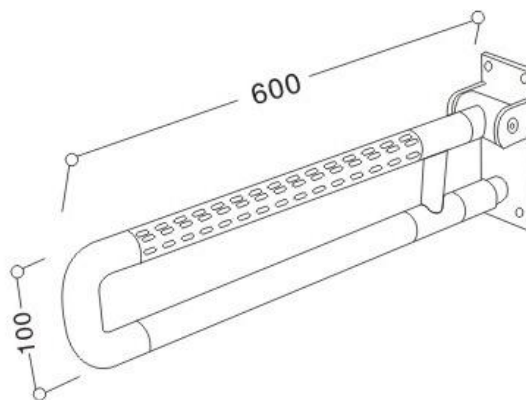

Poreęcz łukowa uchylna
PNS 660

Kod: PNS 660

Opis produktu

Poreęcz łukowa uchylna pokryta nylonem.

Parametry

Materiał	Stal nierdzewna AISI 304
Wykończenie	Pokryte białym nylonem
Rodzaj powłoki	Nylon
Grubość powłoki	5 mm
Typ	Łukowa uchylna
Wymiary	600 mm
Średnica rurki	Ø 35 mm
Maksymalne obciążenie	120 kg
Średnica otworów	Ø 6,5 mm
Ilość otworów mocujących	4
W zestawie	Wkręty 5,5x70 mm, kołki 8x80 mm