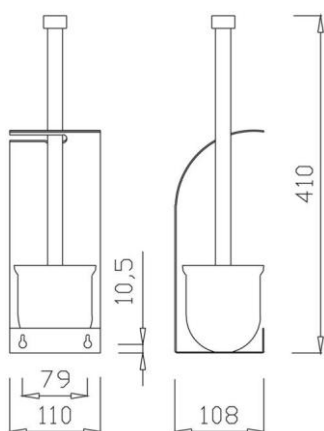

Szczotka do WC C7703C

kod: C7703C

Opis produktu

Szczotka do WC, obudowa i uchwyt wykonane ze stali nierdzewnej AISI 304, wykończenie polerowane (połysk). Zawieszana na ścianie. Posiada plastikowy kubeczek na szczotkę.

Wymiary i waga

Szerokość:	110 mm
Wysokość:	410 mm
Głębokość:	108 mm
Waga:	1,5 kg