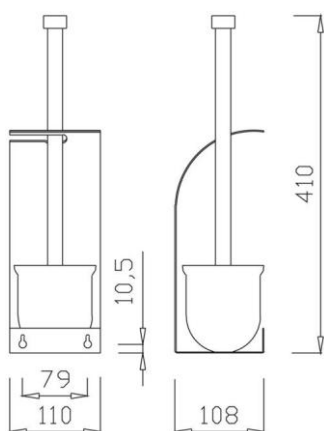

Szczotka do WC C7703S

kod: C7703S

Opis produktu

Szczotka do WC, obudowa i uchwyt wykonane ze stali nierdzewnej AISI 304, wykończenie matowe. Zawieszana na ścianie. Posiada plastikowy kubeczek na szczotkę.

Wymiary i waga	
Szerokość:	110 mm
Wysokość:	410 mm
Głębokość:	108 mm
Waga:	1,5 kg