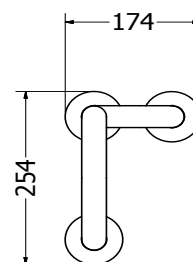

**Poręcz umywalkowa prawa**  
**PBP 155P**

Kod: PBP 155P

**Opis produktu**

Poręcz umywalkowa prawa ze stali nierdzewnej AISI 304 długości 550 mm

**Parametry**

<b>Materiał</b>	Stal nierdzewna AISI 304
<b>Wykończenie</b>	Połysk
<b>Grubość ścianki rurki</b>	1,5 mm
<b>Typ poręczy</b>	Umywalkowa prawa
<b>Długość poręczy</b>	550 mm
<b>Średnica rurki</b>	Ø 32 mm
<b>Maksymalne obciążenie</b>	120 kg
<b>Średnica otworów</b>	Ø 6,5 mm
<b>Ilość otworów mocujących</b>	12
<b>W zestawie</b>	Wkręty 4,5x60 mm, kołki 8x60 mm

***Poręcz umywalkowa prawa  
PBP 155P***

Kod: PBP 155P

---