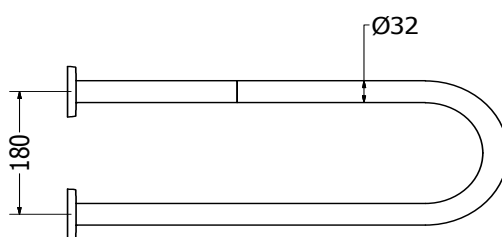

**Poręcz umywalkowa prawa**  
**PBP 155P**

Kod: PBP 155P

**Opis produktu**

Poręcz umywalkowa prawa ze stali nierdzewnej AISI 304 długości 550 mm

**Parametry**

<b>Materiał</b>	Stal nierdzewna AISI 304
<b>Wykończenie</b>	Połysk
<b>Grubość ścianki rurki</b>	1,5 mm
<b>Typ poręczy</b>	Umywalkowa prawa
<b>Długość poręczy</b>	550 mm
<b>Średnica rurki</b>	Ø 32 mm
<b>Maksymalne obciążenie</b>	120 kg
<b>Średnica otworów</b>	Ø 6,5 mm
<b>Ilość otworów mocujących</b>	12
<b>W zestawie</b>	Wkręty 4,5x60 mm, kołki 8x60 mm

***Poręcz umywalkowa prawa  
PBP 155P***

Kod: PBP 155P

---