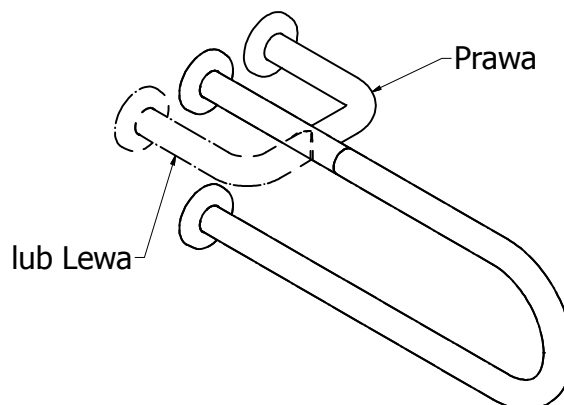

**Poręcz umywalkowa prawa**  
**PBP 155P**

Kod: PBP 155P

**Opis produktu**

Poręcz umywalkowa prawa ze stali nierdzewnej AISI 304 długości 550 mm

**Parametry**

<b>Materiał</b>	Stal nierdzewna AISI 304
<b>Wykończenie</b>	Połysk
<b>Grubość ścianki rurki</b>	1,5 mm
<b>Typ poręczy</b>	Umywalkowa prawa
<b>Długość poręczy</b>	550 mm
<b>Średnica rurki</b>	Ø 32 mm
<b>Maksymalne obciążenie</b>	120 kg
<b>Średnica otworów</b>	Ø 6,5 mm
<b>Ilość otworów mocujących</b>	12
<b>W zestawie</b>	Wkręty 4,5x60 mm, kołki 8x60 mm

***Poręcz umywalkowa prawa  
PBP 155P***

Kod: PBP 155P

---