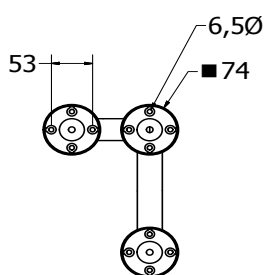

**Poręcz umywalkowa prawa**  
**PBP 155P**

Kod: PBP 155P

**Opis produktu**

Poręcz umywalkowa prawa ze stali nierdzewnej AISI 304 długości 550 mm

**Parametry**

<b>Materiał</b>	Stal nierdzewna AISI 304
<b>Wykończenie</b>	Połysk
<b>Grubość ścianki rurki</b>	1,5 mm
<b>Typ poręczy</b>	Umywalkowa prawa
<b>Długość poręczy</b>	550 mm
<b>Średnica rurki</b>	Ø 32 mm
<b>Maksymalne obciążenie</b>	120 kg
<b>Średnica otworów</b>	Ø 6,5 mm
<b>Ilość otworów mocujących</b>	12
<b>W zestawie</b>	Wkręty 4,5x60 mm, kołki 8x60 mm

***Poręcz umywalkowa prawa  
PBP 155P***

Kod: PBP 155P

---