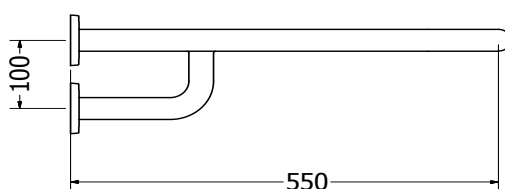

**Poręcz umywalkowa prawa**  
**PBP 155P**

Kod: PBP 155P

**Opis produktu**

Poręcz umywalkowa prawa ze stali nierdzewnej AISI 304 długości 550 mm

**Parametry**

<b>Materiał</b>	Stal nierdzewna AISI 304
<b>Wykończenie</b>	Połysk
<b>Grubość ścianki rurki</b>	1,5 mm
<b>Typ poręczy</b>	Umywalkowa prawa
<b>Długość poręczy</b>	550 mm
<b>Średnica rurki</b>	Ø 32 mm
<b>Maksymalne obciążenie</b>	120 kg
<b>Średnica otworów</b>	Ø 6,5 mm
<b>Ilość otworów mocujących</b>	12
<b>W zestawie</b>	Wkręty 4,5x60 mm, kołki 8x60 mm

***Poręcz umywalkowa prawa  
PBP 155P***

Kod: PBP 155P

---