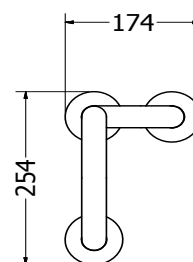

Poręcz umywalkowa lewa
PBP 155L

Kod: PBP 155L

Opis produktu

Poręcz umywalkowa lewa ze stali nierdzewnej AISI 304 długości 550 mm

Parametry

| | |
|---------------------------------|---------------------------------|
| Materiał | Stal nierdzewna AISI 304 |
| Wykończenie | Połysk |
| Grubość ścianki rurki | 1,5 mm |
| Typ poręczy | Umywalkowa lewa |
| Długość poręczy | 550 mm |
| Średnica rurki | Ø 32 mm |
| Maksymalne obciążenie | 120 kg |
| Średnica otworów | Ø 6,5 mm |
| Ilość otworów mocujących | 12 |
| W zestawie | Wkręty 4,5x60 mm, kołki 8x60 mm |