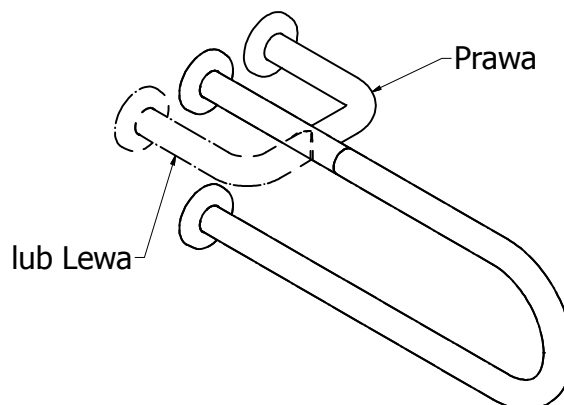

Poręcz umywalkowa lewa
PBP 155L

Kod: PBP 155L

Opis produktu

Poręcz umywalkowa lewa ze stali nierdzewnej AISI 304 długości 550 mm

Parametry

| | |
|---------------------------------|---------------------------------|
| Materiał | Stal nierdzewna AISI 304 |
| Wykończenie | Połysk |
| Grubość ścianki rurki | 1,5 mm |
| Typ poręczy | Umywalkowa lewa |
| Długość poręczy | 550 mm |
| Średnica rurki | Ø 32 mm |
| Maksymalne obciążenie | 120 kg |
| Średnica otworów | Ø 6,5 mm |
| Ilość otworów mocujących | 12 |
| W zestawie | Wkręty 4,5x60 mm, kołki 8x60 mm |