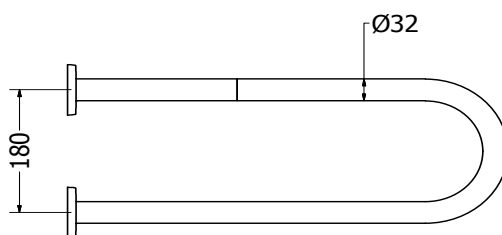

Poręcz umywalkowa lewa
PBP 155L

Kod: PBP 155L

Opis produktu

Poręcz umywalkowa lewa ze stali nierdzewnej AISI 304 długości 550 mm

Parametry

| | |
|---------------------------------|---------------------------------|
| Materiał | Stal nierdzewna AISI 304 |
| Wykończenie | Połysk |
| Grubość ścianki rurki | 1,5 mm |
| Typ poręczy | Umywalkowa lewa |
| Długość poręczy | 550 mm |
| Średnica rurki | Ø 32 mm |
| Maksymalne obciążenie | 120 kg |
| Średnica otworów | Ø 6,5 mm |
| Ilość otworów mocujących | 12 |
| W zestawie | Wkręty 4,5x60 mm, kołki 8x60 mm |