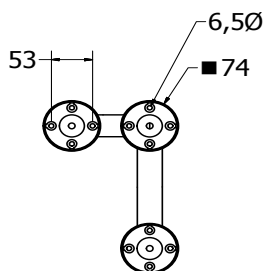

Poręcz umywalkowa lewa
PBP 155L

Kod: PBP 155L

Opis produktu

Poręcz umywalkowa lewa ze stali nierdzewnej AISI 304 długości 550 mm

Parametry

| | |
|---------------------------------|---------------------------------|
| Materiał | Stal nierdzewna AISI 304 |
| Wykończenie | Połysk |
| Grubość ścianki rurki | 1,5 mm |
| Typ poręczy | Umywalkowa lewa |
| Długość poręczy | 550 mm |
| Średnica rurki | Ø 32 mm |
| Maksymalne obciążenie | 120 kg |
| Średnica otworów | Ø 6,5 mm |
| Ilość otworów mocujących | 12 |
| W zestawie | Wkręty 4,5x60 mm, kołki 8x60 mm |