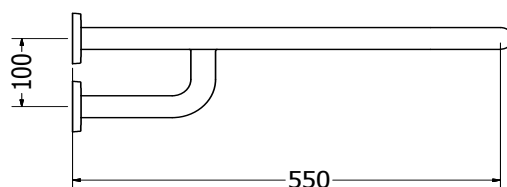

Poręcz umywalkowa lewa
PBP 155L

Kod: PBP 155L

Opis produktu

Poręcz umywalkowa lewa ze stali nierdzewnej AISI 304 długości 550 mm

Parametry

| | |
|---------------------------------|---------------------------------|
| Materiał | Stal nierdzewna AISI 304 |
| Wykończenie | Połysk |
| Grubość ścianki rurki | 1,5 mm |
| Typ poręczy | Umywalkowa lewa |
| Długość poręczy | 550 mm |
| Średnica rurki | Ø 32 mm |
| Maksymalne obciążenie | 120 kg |
| Średnica otworów | Ø 6,5 mm |
| Ilość otworów mocujących | 12 |
| W zestawie | Wkręty 4,5x60 mm, kołki 8x60 mm |