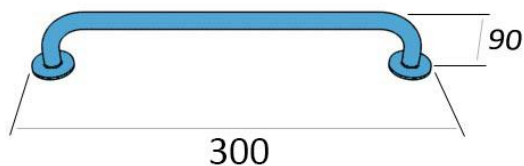

**Poręcz prosta  
PSP 333**

Kod: PSP 333

**Opis produktu**

Poręcz prosta ze stali nierdzewnej AISI 304 długości 300 mm

**Parametry**

<b>Materiał</b>	Stal nierdzewna AISI 304
<b>Wykończenie</b>	Połysk
<b>Grubość ścianki rurki</b>	1,5 mm
<b>Typ poręczy</b>	Prosta ścienna
<b>Długość poręczy</b>	300 mm
<b>Średnica rurki</b>	Ø 30 mm
<b>Maksymalne obciążenie</b>	120 kg
<b>Średnica otworów</b>	Ø 8 mm
<b>Ilość otworów mocujących</b>	4
<b>W zestawie</b>	Wkręty 6x60 mm, kołki 10x60 mm