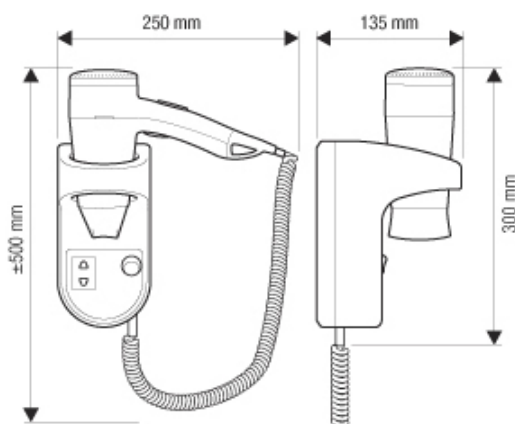

Suszarka do włosów z uchwytem ściennym R702+

kod: R702+

Opis produktu

Suszarka hotelowa o mocy 1600W z gniazdkiem 16A

Dane techniczne:

Przełącznik suwakowy

- 2-stopnowa regulacja nawiewu
- 3-stopniowa regulacja temperatury

Wyłącznik naciskowy

Uchwyt ścienny wyposażony w wyłącznik bezpieczeństwa oraz gniazdo EURO 16A

Kołki i śruby w zestawie

Kolor: biały