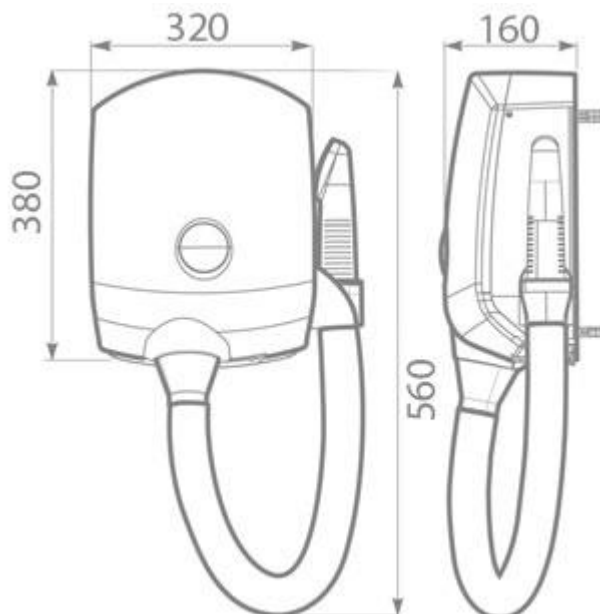

Suszarka do włosów R1000 JET

kod: R1000 JET

Opis produktu

Suszarka hotelowa z węzłem do włosów ścienna 800 W NIEPALNA

- Przednia pokrywa i uchwyt silnika wykonany z samogasnącego tworzywa sztucznego V0
- Silnik AC
- Automatyczne włączenie przy zdejmowaniu końcówki rurowej
- Automatyczny wyłącznik czasowy gdy nie odłoży się słuchawki
- Wąż rozciągliwy (od 0,5 m do 1,20 m)
- Przepływ 190 m³/h
- Filtr pyłu zmywalny
- Podwójne zabezpieczenie przy przegrzaniu
- Zestaw montażowy
- Zabezpieczenia z certyfikatem IMQ
- Certyfikat CE
- Certyfikat EAC