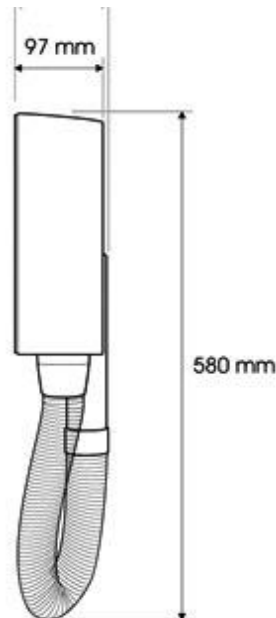

Suszarka do włosów z gniazdem R302 SHAVER

kod: R302 SHAVER

Opis produktu

Suszarka hotelowa z węzłem do włosów ścienna 1200 W

- wyłącznik bezpieczeństwa po 8 min.
 - długotrwały silnik
 - włącznik automatyczny po zdjęciu rączki
 - gniazdo na golarkę 110 – 120 i 220 – 230 V
 - rączka cool-touch skrętna
 - rurka giętka o długości do 1,20 M
 - praktyczne montowanie bez konieczności otwarcia urządzenia
- 2 możliwości podłączenia do sieci:
- prosto do kabla ze ściany (hardwire)
 - prosto do gniazdka poprzez wtyczkę (softwire)
 - zabezpieczenie IP24
 - zgodny ze standardem DVE i CE