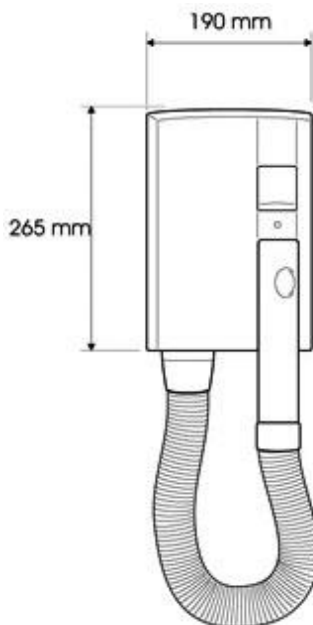

Suszarka do włosów z gniazdem R302 SHAVER

kod: R302 SHAVER

Opis produktu

Suszarka hotelowa z węzłem do włosów ścienna 1200 W

- wyłącznik bezpieczeństwa po 8 min.
 - długotrwały silnik
 - włącznik automatyczny po zdjęciu rączki
 - gniazdo na golarkę 110 – 120 i 220 – 230 V
 - rączka cool-touch skrętna
 - rurka giętka o długości do 1,20 M
 - praktyczne montowanie bez konieczności otwarcia urządzenia
- 2 możliwości podłączenia do sieci:
- prosto do kabla ze ściany (hardwire)
 - prosto do gniazdka poprzez wtyczkę (softwire)
 - zabezpieczenie IP24
 - zgodny ze standardem DVE i CE