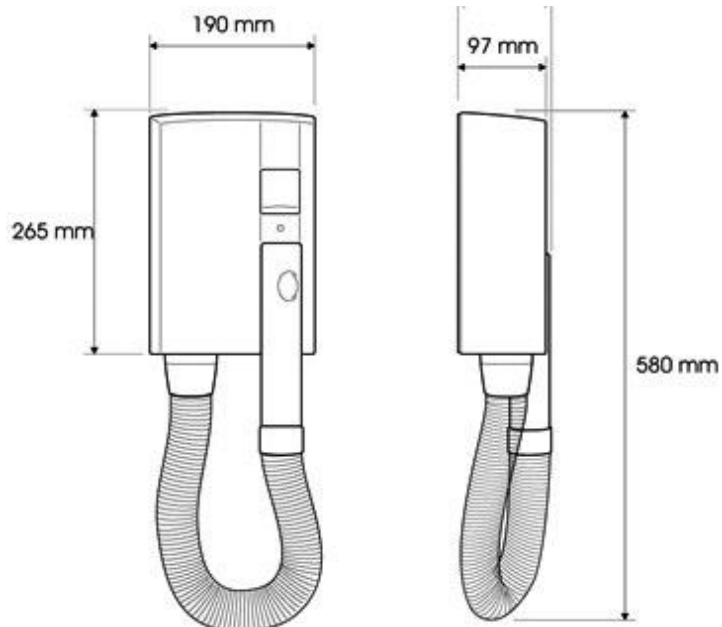

Suszarka do włosów z uchwytem ściennym R302AC

kod: R302AC

Opis produktu

Suszarka hotelowa z węzem do włosów ścienna 1200 W

- wyłącznik bezpieczeństwa po 8 min.
 - długotrwały wzmocniony silnik AC
 - włącznik automatyczny po zdjęciu rączki
 - rączka cool-touch skrętna
 - rurka giętka o długości do 1,20 M
 - praktyczne montowanie bez konieczności otwarcia urządzenia
- 2 możliwości podłączenia do sieci:
- prosto do kabla ze ściany (hardwire)
 - prosto do gniazdka poprzez wtyczkę (software)
 - zabezpieczenie IP24
 - zgodny ze standardem DVE i CE