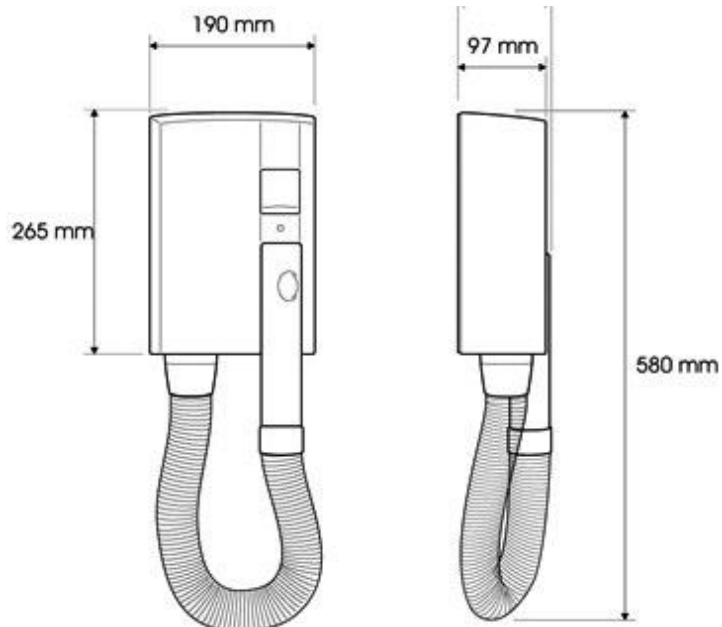

Suszarka do włosów z uchwytem ściennym R302 ULTRA

kod: R302 ULTRA

Opis produktu

- Suszarka hotelowa z węzem do włosów ścienna 1500 W
- wyłącznik bezpieczeństwa po 8 min.
 - długozżywotny silnik HEAVY DUTY ENDURO bezszczotkowy
 - włącznik automatyczny po zdjęciu rączki
 - rączka cool-touch skrętna
 - rurka giętka o długości do 1,20 M
 - praktyczne montowanie bez konieczności otwarcia urządzenia
- 2 możliwości podłączenia do sieci:
- prosto do kabla ze ściany (hardwire)
 - prosto do gniazdka poprzez wtyczkę (software)
 - zabezpieczenie IP24
 - zgodny ze standardem DVE i CE