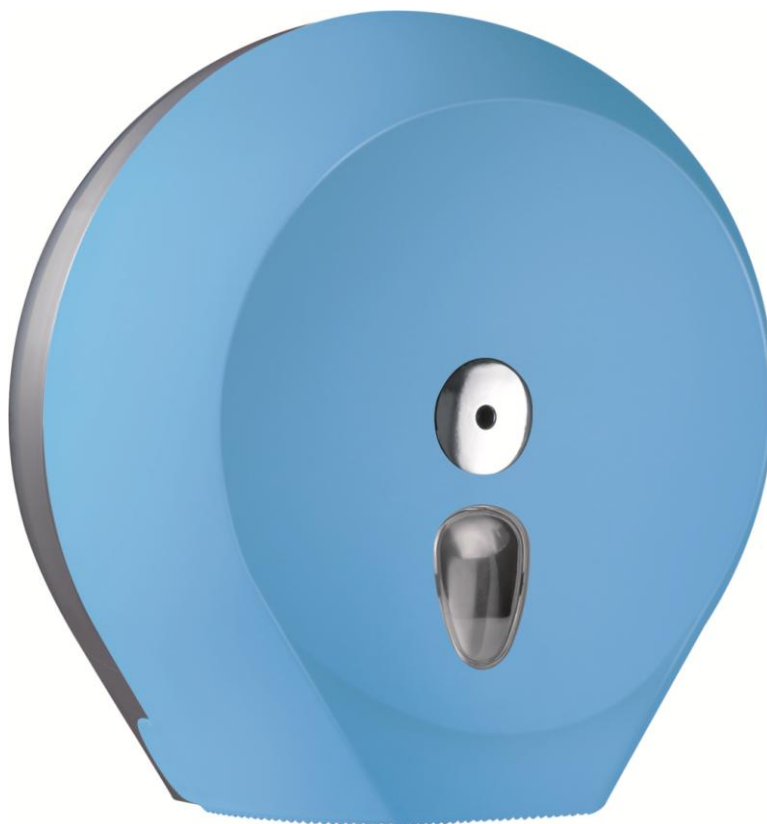

**Podajnik papieru toaletowego
C7460N**

kod: C7460N

Opis produktu

Podajnik papieru toaletowego wykonany z wytrzymałego tworzywa ABS. Kolor: niebieski. Pokryty miłą w dotyku warstwą „Soft-Touch”. Posiada przezroczysty wziernik do kontroli pozostałej ilości papieru. Zamykany na kluczyk. Pojemność: 1 rolka papieru toaletowego JUMBO o maksymalnej średnicy 290 mm.

Dane techniczne

Materiał:	Plastik ABS
Wykończenie:	Warstwa „Soft-Touch”
Kolor:	Niebieski
Pojemność:	1 rolka papieru o max. średnicy 290 mm
Okienko do podglądu pozostałej ilości papieru:	Tak
Zamknięcie na klucz:	Tak
W komplecie:	Dozownik, kluczyk, zestaw montażowy

Wymiary i waga

Szerokość:	335 mm
Wysokość:	335 mm
Głębokość:	128 mm
Waga:	1,0 kg