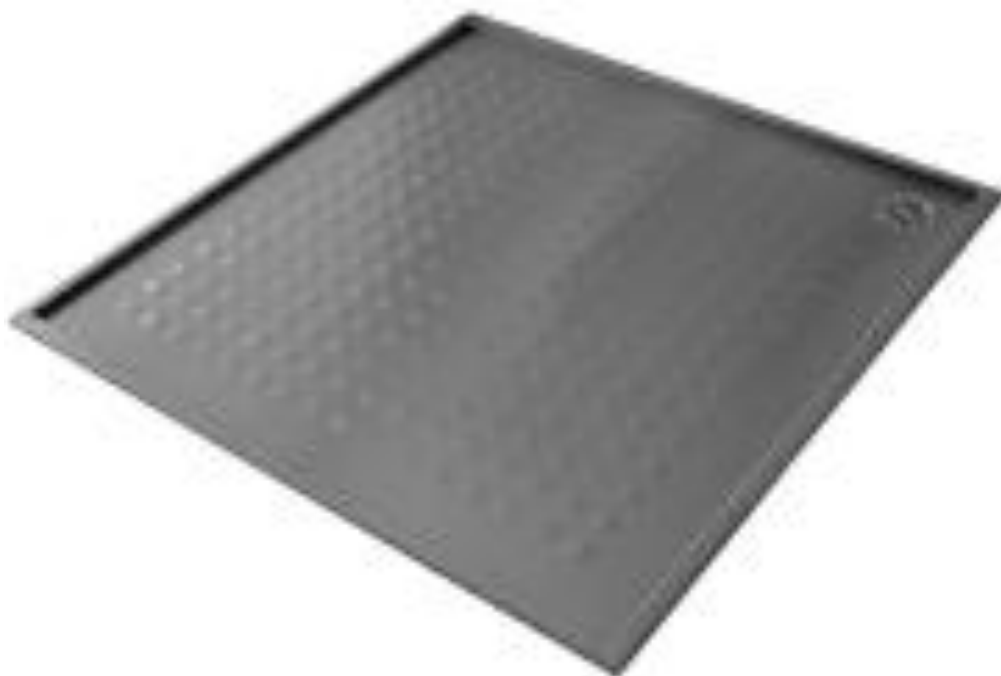

Brodzik bezprogowy PD90S

kod: PD90S

Opis produktu

Brodzik bezprogowy, przeznaczony do natrysków dla osób niepełnosprawnych.
Dostępny w wymiarach 90 x 90 cm.

Dane techniczne

Materiał	Stal nierdzewna
Jakość	AISI 304
Masa:	9 kg
Wymiary:	900 x 900 x 30 mm
Montaż:	W posadzce
Grubość stali:	1,5 mm