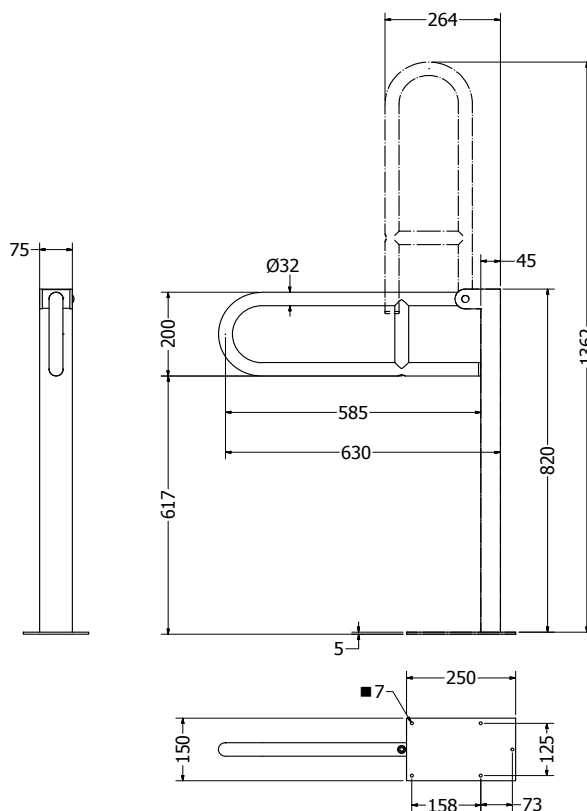

**Poręcz łukowa uchylna podłogowa
PBP 760**

Kod: PBP 760

Opis produktu

Poręcz łukowa uchylna podłogowa ze stali nierdzewnej AISI 304 długości 600mm

Parametry

Materiał	Stal nierdzewna AISI 304
Wykończenie	Połysk
Grubość ścianki rurki	1,5 mm
Typ poręczy	Uchylna, łukowa, podłogowa
Długość poręczy	600 mm
Średnica rurki	Ø 32 mm
Wymiary podstawy mocującej	150x250 mm
Maksymalne obciążenie	120 kg
Średnica otworów	Ø 7 mm
Ilość otworów mocujących	5
W zestawie	Wkręty 5x60 mm, kołki 10x60 mm