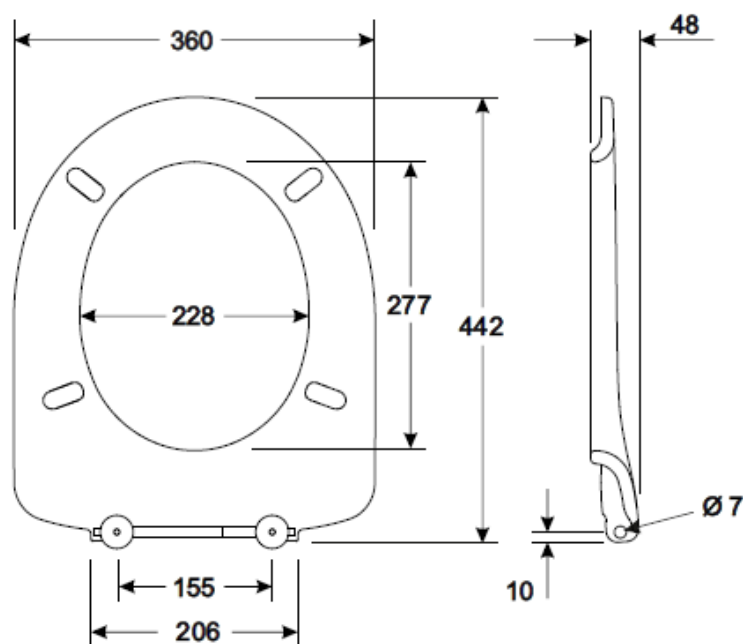

Siedzisko Nova Pro Bez Barrier

KOLO

Siedzisko dla osób starszych i niepełnosprawnych, z tworzywa Duroplast, specjalne zawiasy metalowe.

Nr kat: M30102000
Waga: 2,0 kg
Wymiary: 44,2x36,0 cm

Do kompletowania z:

- Miska kompaktowa Nova Pro Bez Barrier M33400
- Miska wisząca Nova Pro Bez Barrier M33500
- Miska wisząca Nova Pro Bez Barrier Rimfree M33520