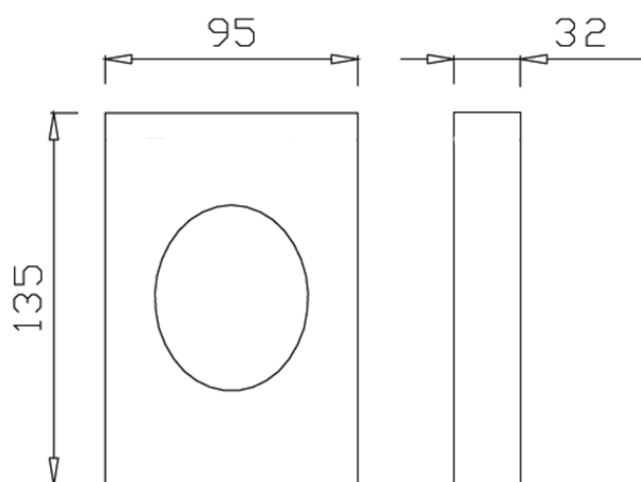

**Podajnik torebek higienicznych
PHP**

kod: PHP

Opis produktu

Podajnik torebek higienicznych wykonany z tworzywa ABS. Pokryty miłą w dotyku warstwą „Soft-Touch”. Kolor: pomarańczowy. Przykręcany na stałe do ściany. Podajnik mieści standardową paczkę torebek higienicznych.

Wymiary

Szerokość:	95 mm
Wysokość:	135 mm
Głębokość:	32 mm