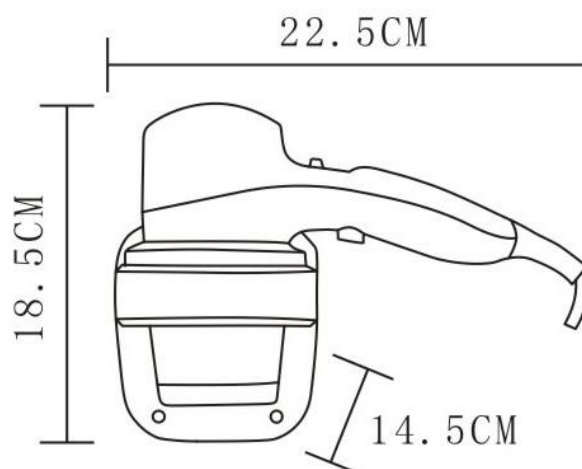

**Suszarka do włosów
R602**

kod: R602

Opis produktu

Suszarka hotelowa 1800 W

- wyłącznik bezpieczeństwa po 8 min.
 - przycisk chwilowy
 - dwustopniowa regulacja nawiewu
 - trzystopniowa regulacja temperatury
- 2 możliwości podłączenia do sieci:
- prosto do kabla ze ściany (hardwire)
 - prosto do gniazdka poprzez wtyczkę (software)
 - zgodny ze standardem CE