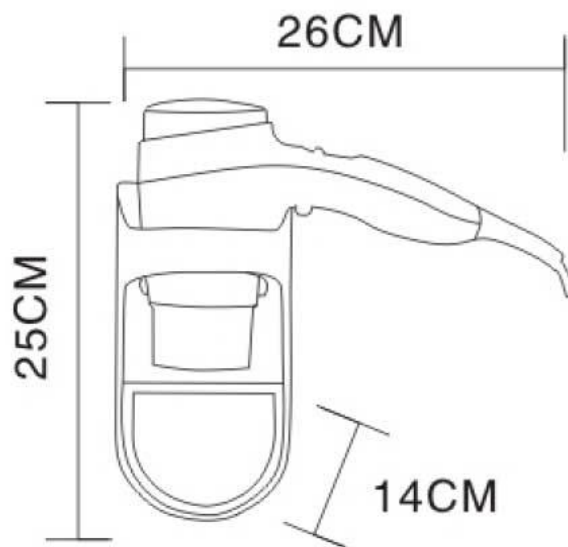

**Suszarka do włosów z gniazdem
R703**

kod: R703

Opis produktu

Suszarka hotelowa 1200 W

- wyłącznik bezpieczeństwa po 8 min.
 - przycisk chwilowy
 - dwustopniowa regulacja nawiewu
 - trzystopniowa regulacja temperatury
 - gniazdo w standardzie Europejskim 16A
- 2 możliwości podłączenia do sieci:
- prosto do kabla ze ściany (hardwire)
 - prosto do gniazdka poprzez wtyczkę (softwire)
 - zgodny ze standardem CE