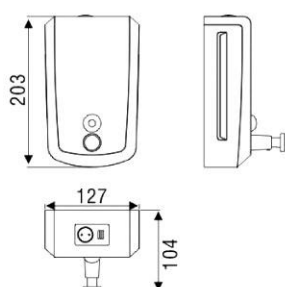

### Opis produktu

Dozownik mydła w płynie ze stali nierdzewnej AISI304.  
Wykończenie matowe i polerowane.  
Zamykany na kluczyk.  
Okienko do podglądu z plastiku  
Pojemność 1,25 l.

### Dane techniczne

Materiał:	Stal nierdzewna AISI 304
Pojemność:	1,25 l
Wizjer stanu płynu:	Tak
Zamknięcie na klucz:	Tak
Zestaw montażowy	3 x kołki 6mm + 3 śruby

### Wymiary i waga

Szerokość:	127 mm
Wysokość:	203 mm
Głębokość:	104 mm
Waga:	0,95 kg