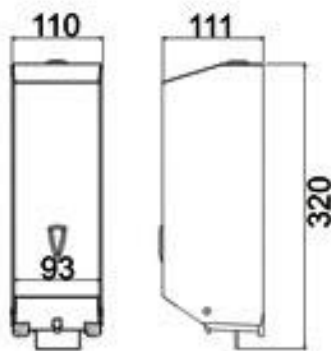

Dozownik mydła C7001C

kod: C7001C

Opis produktu

Dozownik mydła w płynie.

Dozownik na mydło w płynie to doskonale i niezbędne rozwiązanie dla wyposażenia łazienek. Dzięki zastosowaniu łopatki dozującej jest łatwy i przyjemny w obsłudze. Posiada okienko do podglądu ilości płynu dzięki czemu możemy stale kontrolować ilość mydła. Przystosowany jest do wszystkich rodzajów mydła do rąk w płynie nalewanych z karnistra. Dzięki temu użytkownik nie jest uzależniony od pojemników z płynami do mycia rąk a tym samym narażony na zbędne koszty. Elegancki wygląd i wykonanie z wysokiej jakości materiałów pozwala na zastosowanie dozownika w hotelach, szkołach, gastronomii oraz placówkach medycznych. Znakomicie spisuje się również w gospodarstwach domowych.

Dane techniczne

Materiał	Stal nierdzewna AISI 304
Wykończenie	Połysk
Mocowanie	3 śrubowe ścienne
Szerokość	100 mm
Wysokość	320 mm
Odległość od ściany	112 mm
Średnica otworów pod śruby	6,5 mm
Zestaw montażowy	3 śruby ocynkowane 3 kołki rozporowe
Atesty	CE