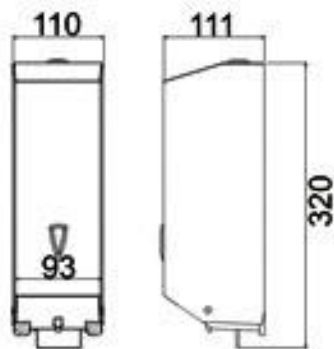

Dozownik mydła C7001S

kod: C7001S

Opis produktu

Dozownik mydła w płynie.

Dozownik na mydło w płynie to doskonałe i niezbędne rozwiązanie dla wyposażenia łazienek. Dzięki zastosowaniu łopatkki dozującej jest łatwy i przyjemny w obsłudze. Posiada okienko do podglądu ilości płynu dzięki czemu możemy stale kontrolować ilość mydła. Przystosowany jest do wszystkich rodzajów mydła do rąk w płynie nalewanych z karnistra. Dzięki temu użytkownik nie jest uzależniony od pojemników z płynami do mycia rąk a tym samym narażony na zbędne koszty. Elegancki wygląd i wykonanie z wysokiej jakości materiałów pozwala na zastosowanie dozownika w hotelach, szkołach, gastronomii oraz placówkach medycznych. Znakomicie spisuje się również w gospodarstwach domowych.

Dane techniczne

Materiał	Stal nierdzewna AISI 304
Wykończenie	Matowe
Mocowanie	3 śrubowe ściennie
Szerokość	100 mm
Wysokość	320 mm
Odległość od ściany	112 mm
Średnica otworów pod śruby	6,5 mm
Zestaw montażowy	3 śruby ocynkowane 3 kołki rozporowe
Atesty	CE