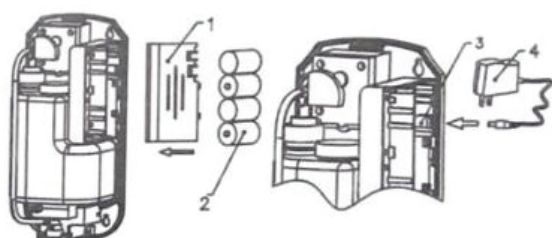

1. Pokrywa od Baterii
2. Baterie
3. Wejście Zasilacza
4. Panel Zasilacza

1. wypukłość
2. Pokrywa
3. Nasada