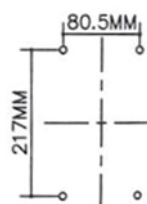

1. wypukłość
2. Pokrywa
3. Nasada