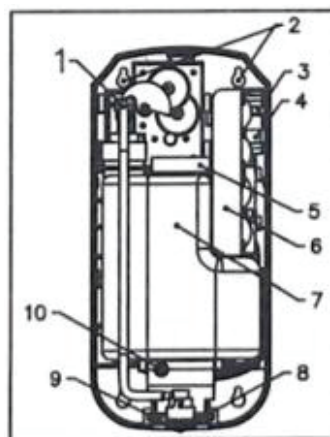

### Opis

Dozownik jest zaprojektowany kompaktowo, posiada blokadę antykradzieżową. Wyposażony został w fotokomórkę która po wykryciu ręki poda 1 ml płynu. Jeśli nie zabierzesz ręki dozownik jeszcze 9 razy poda płyn w 3 sekundowych odstępach. Wykonany z plastiku ABS. Dozownik działa bezdotykowo, ma dużą pojemność na płyn/mydło - 1000 ml.

### Dane Techniczne

Materiał	ABS
Montaż	Ściana
Zasilanie	DC4*1.5 V (Baterie) / 220V (Zasilacz)
Odległość Wykrywania	8 cm +/- 1 cm
Pojemność	1000 ml
Ilość podawanego płynu	1 ml
Wymiary (mm)	125x107x260
Waga Netto	1 kg
Sposób podawania płynu	Sprey

- Components:
1. Pompka
  2. Otwory Montowania
  3. Przełącznik
  4. Złącze zasilania
  5. Pokrywa Pojemnika
  6. Skrzynka na Baterie
  7. Pojemnik na mydło
  8. Fotokomórka
  9. Dysza
  10. Wskaźnik

1. Pokrywa od Baterii
2. Baterie
3. Wejście Zasilacza
4. Panel Zasilacza