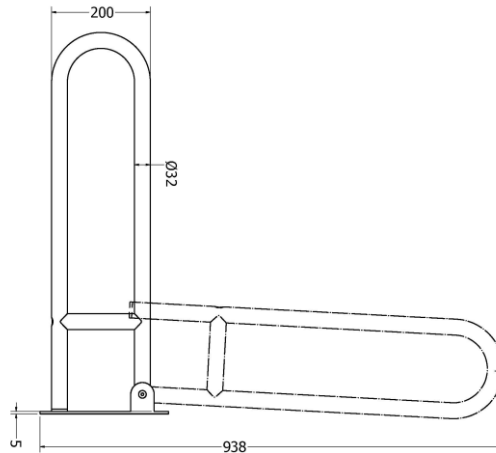

**Poręcz Prosta, 75 cm długości PTP 675 dla
niepełnosprawnych**

Kod: PTP 675

Opis produktu

Poręcz prosta długości 750mm.

Parametry

Materiał	Stal nierdzewna
Wykończenie	Stal nierdzewna
Rodzaj powłoki	-
Grubość powłoki	-
Typ poręczy	Łukowa
Długość poręczy	750 mm
Średnica rurki	Ø 25 mm
Średnica otworów mocujących	Ø 70 mm
Maksymalne obciążenie	120 kg
Średnica otworów	Ø 7,5 mm
Ilość otworów mocujących	5
W zestawie	Wkręty 6x60 mm, kołki 10x60 mm