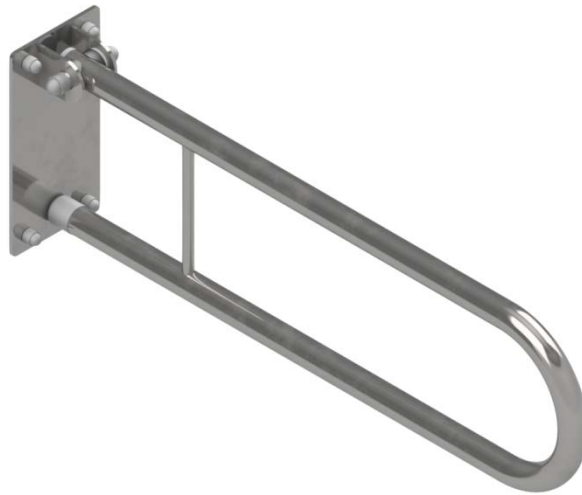

**Poręcz Prosta, 65 cm długości PTP 660 dla
niepełnosprawnych**

Kod: PTP 660

Opis produktu

Poręcz prosta długości 650mm.

Parametry

Materiał	Stal nierdzewna
Wykończenie	Stal nierdzewna
Rodzaj powłoki	-
Grubość powłoki	-
Typ poręczy	łukowa
Długość poręczy	650 mm
Średnica rurki	Ø 25 mm
Średnica otworów mocujących	Ø 70 mm
Maksymalne obciążenie	120 kg
Średnica otworów	Ø 7,5 mm
Ilość otworów mocujących	5
W zestawie	Wkręty 6x60 mm, kołki 10x60 mm