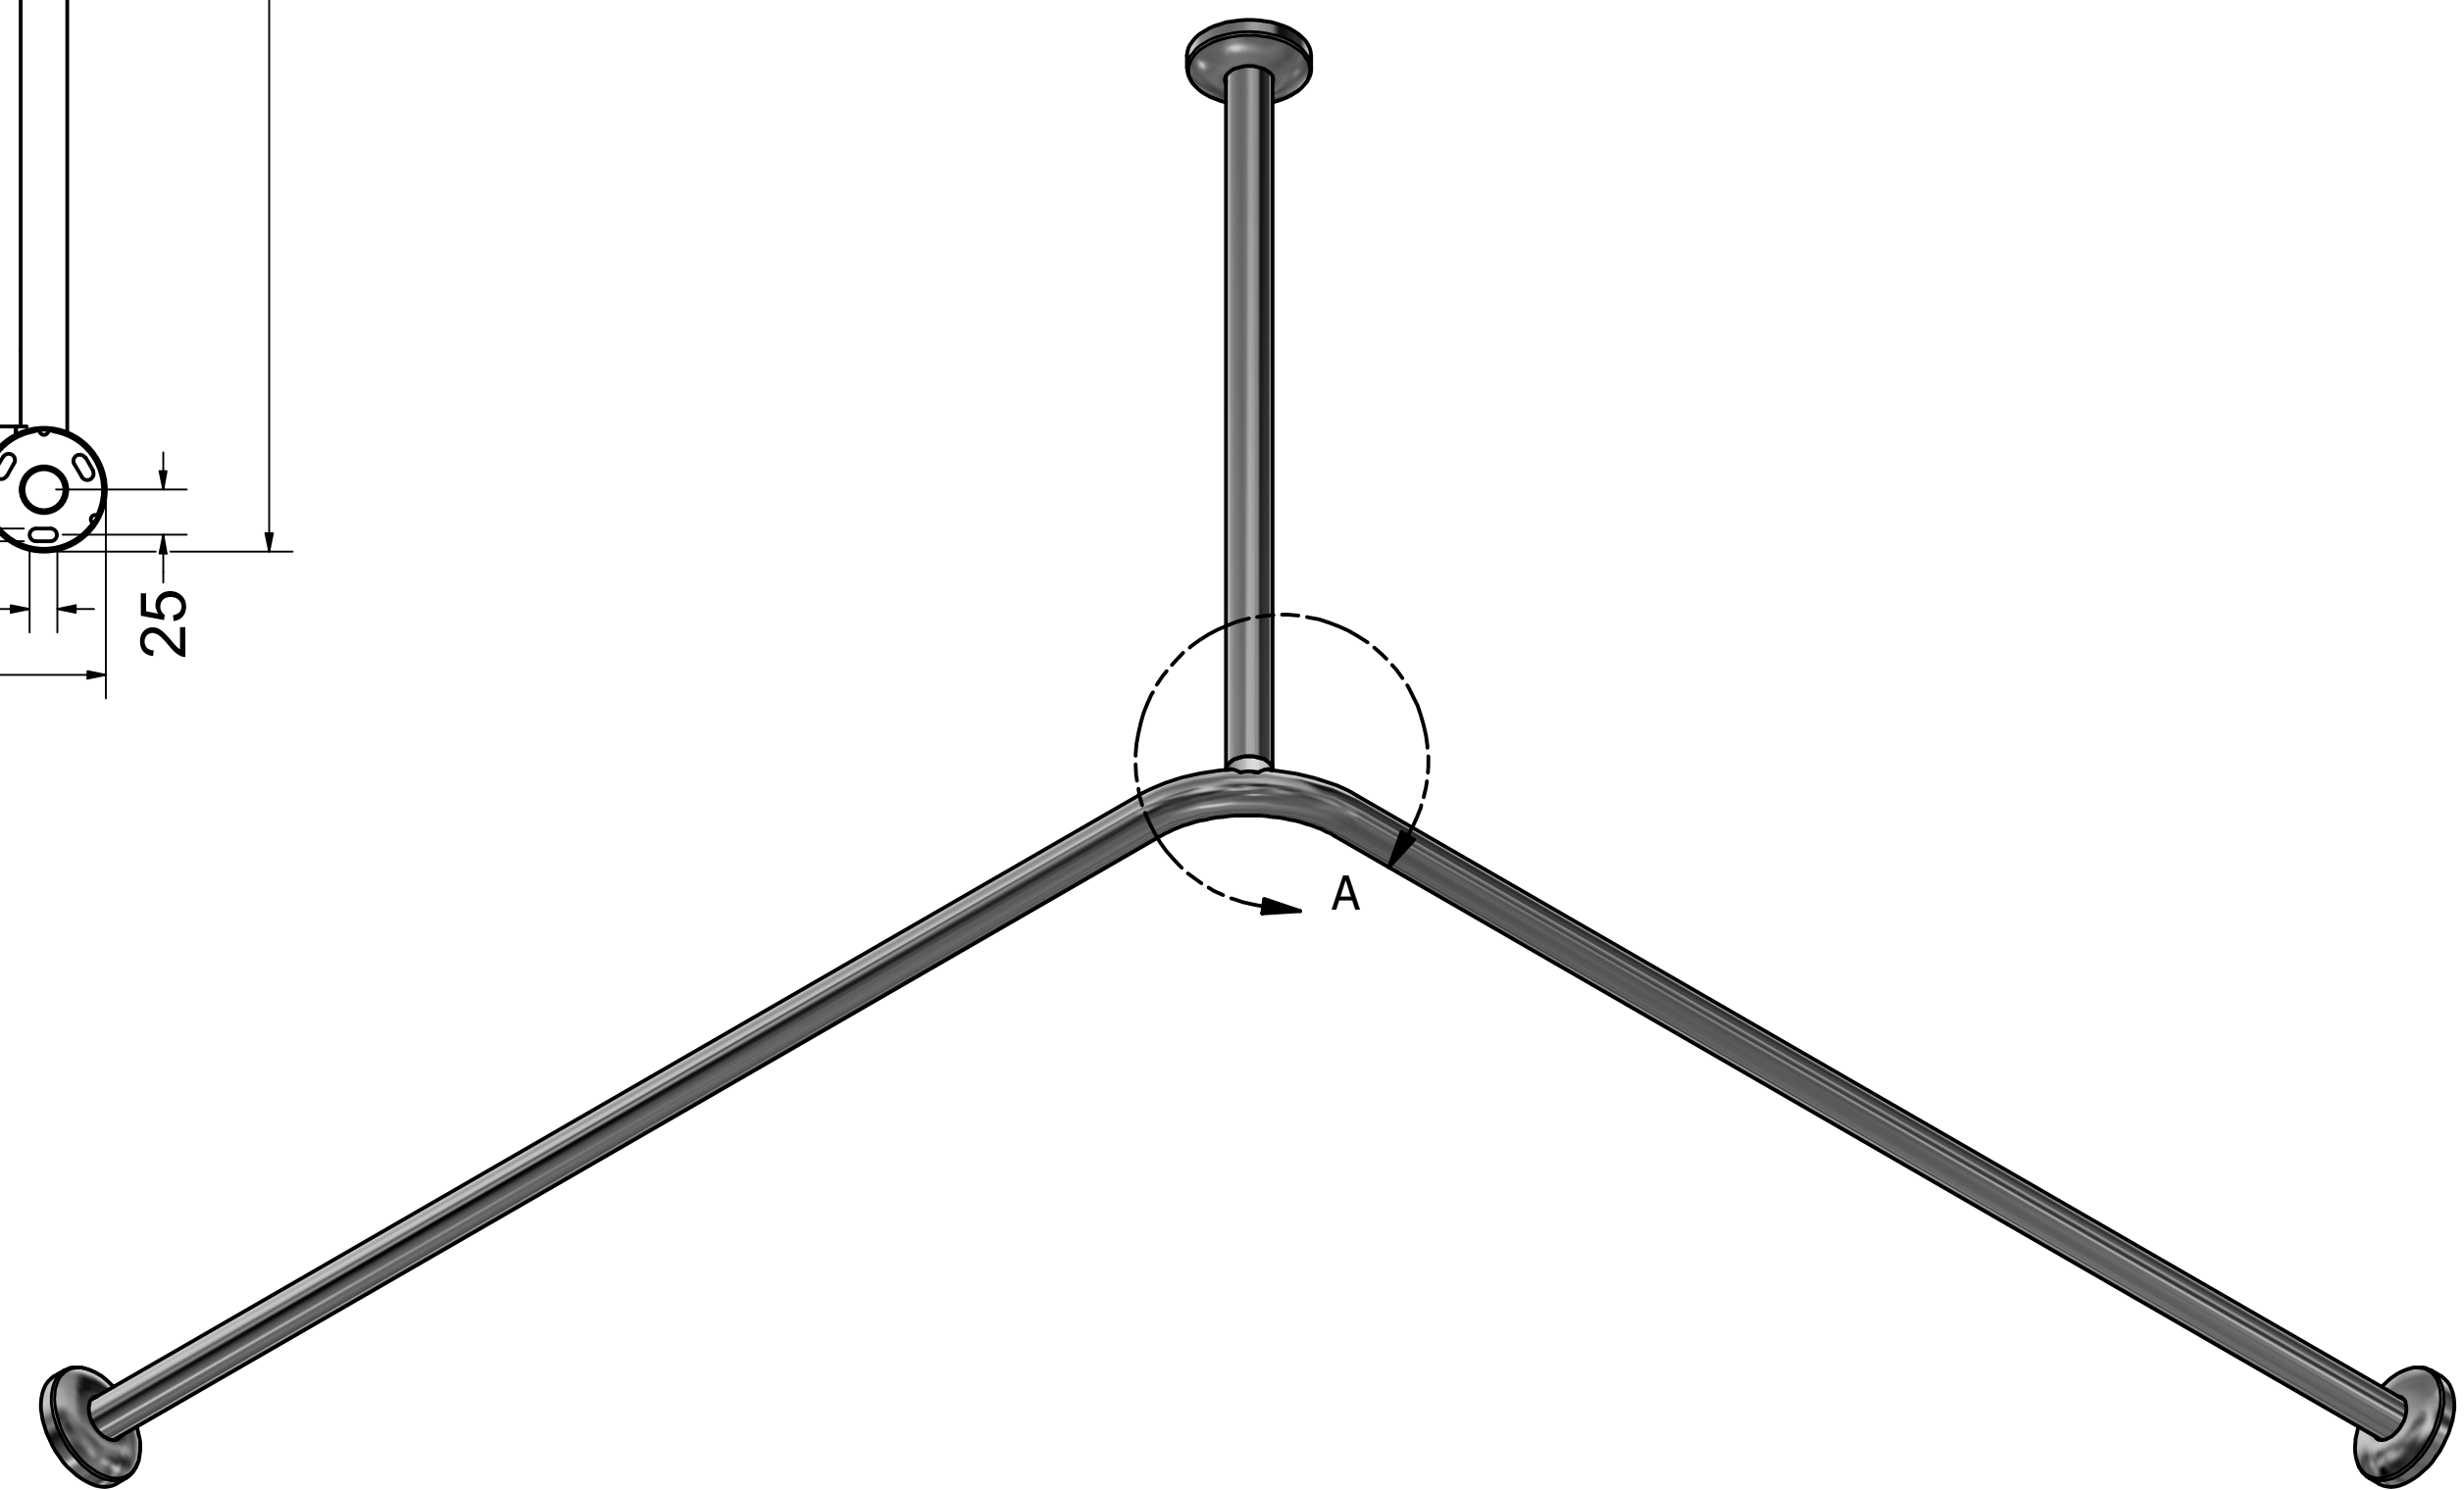

SZCZEGÓŁ A
SKALA 1 / 1

Model:	PSP 900/PSM 900	Wygląd:	PSP - Polerowana PSM - Szczotkowana
		Materiał:	Stal Kwasoodporna 304/304L
		Producent:	MAKOINSTAL S.C.